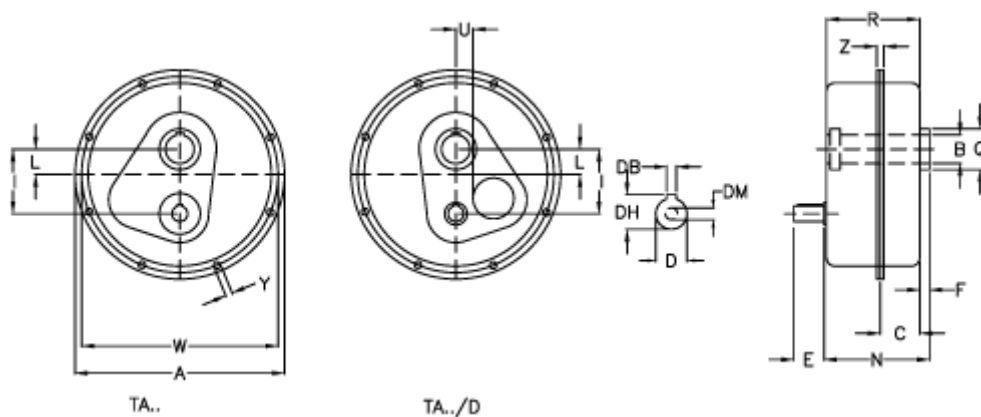

Varenummer: 2948050150060
 Beskrivelse: Akselegear TA 50.60D i=15
 ekskl. Smøremiddel

Mål

a	= 434	E = 80	Vægt (kg) = 58
Betegnelse	= TA 50.60D	F = 15	W = 410
B G7	= 60	I = 143	Y = 11.0
C	= 66	L = 40	Z = 24.5
DB	= 10	N = 190.0	
DH	= 42.0	Q = 85	
D h6	= 38	R = 182.0	
DM	= M12	U = 46	